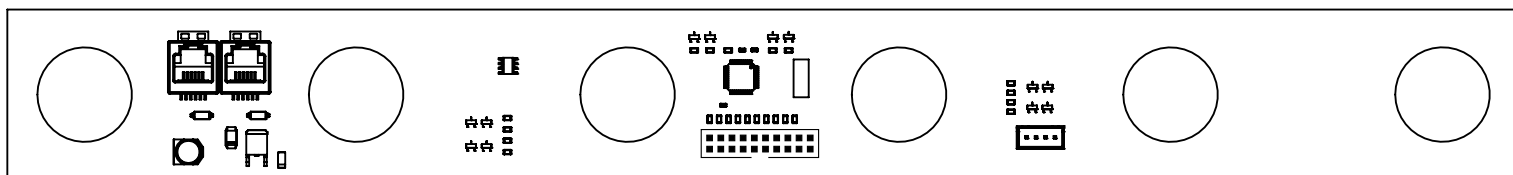

# Коммутация интерфейсной панели wavera-panel-10b

Разъем шины RS485

Разъем подключения кнопок  
ID20 на шлейф 20 жил