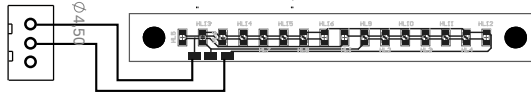

Коммутация контроллера моечного поста / контроллера вендингового аппарата waveboard-1.2

StampReader, порт RS232

Подключение LedLine

Saeco Phedra
Разъем Exec/BDV
вид на плату