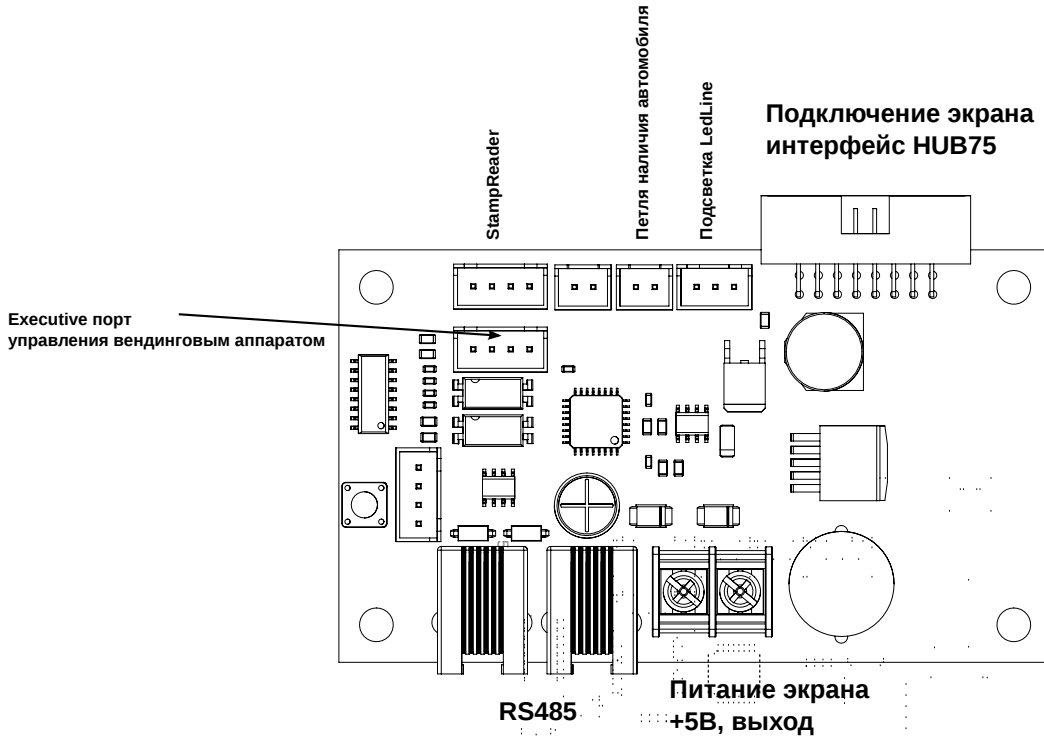

Коммутация контроллера моечного поста / контроллера вендингового аппарата waveboard-1.2

StampReader, порт RS232

Подключение LedLine

Saeco Phedra
Разъем Exec/BDV
вид на плату