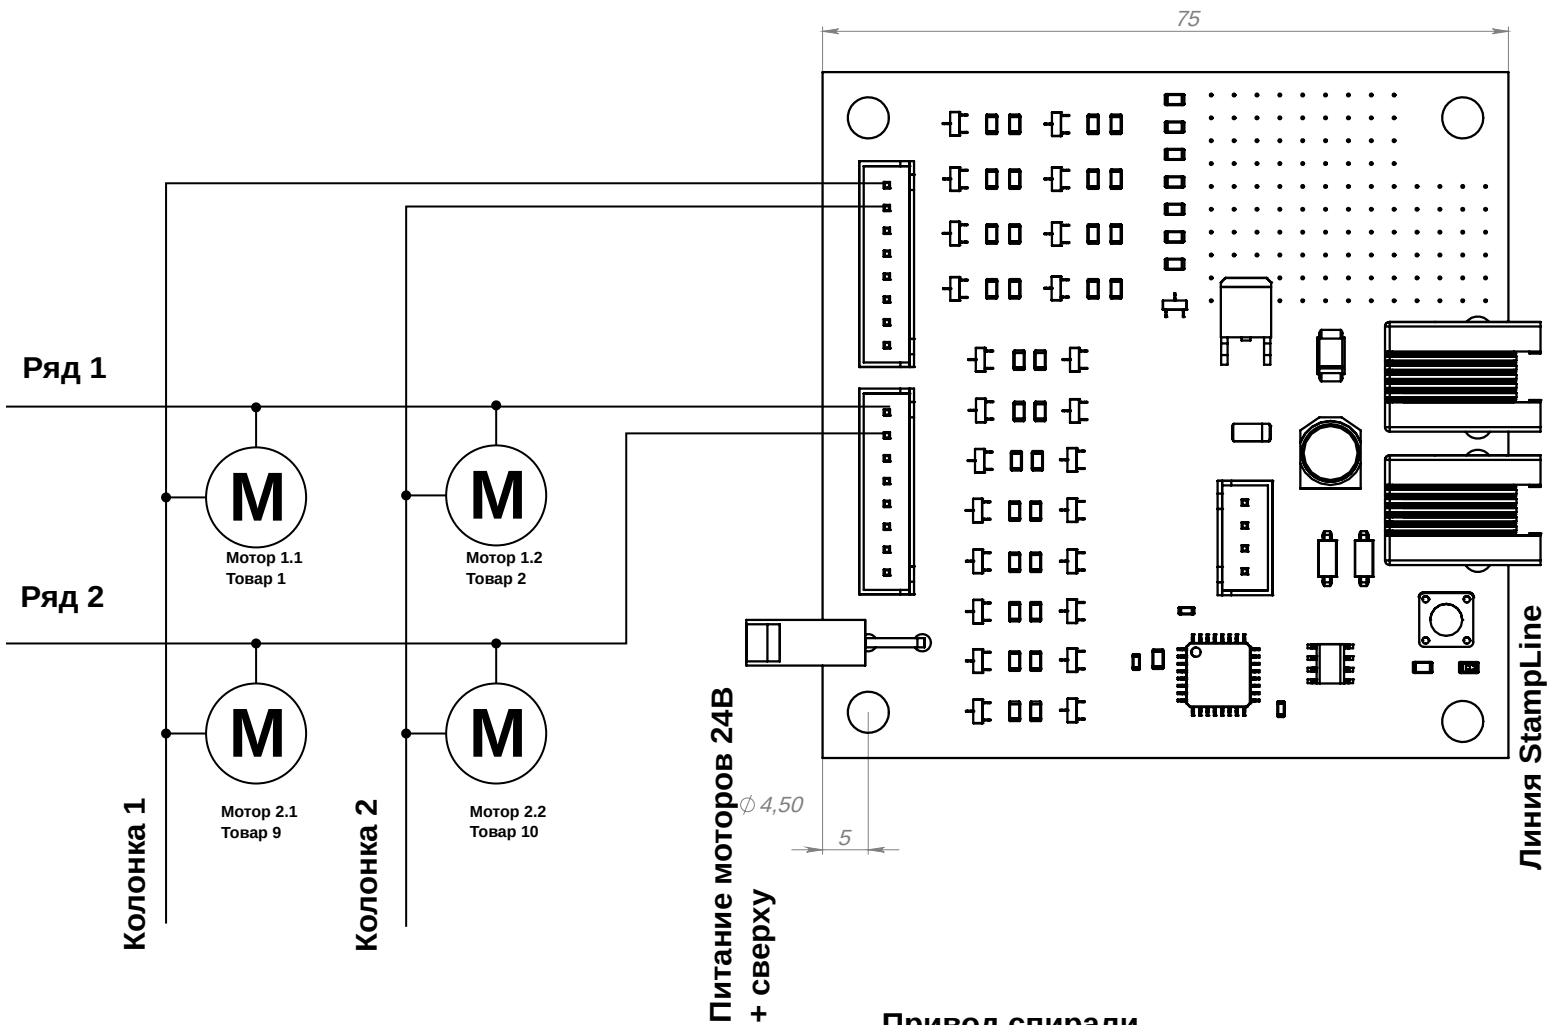

# Коммутация контроллера VC-1.0

Привод спирали  
вид сзади