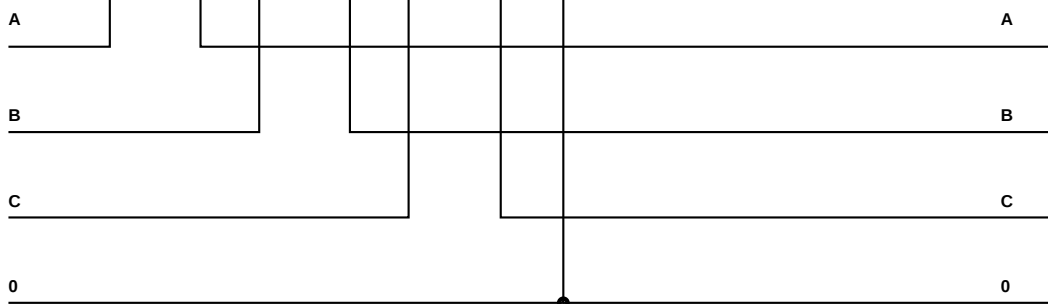

Меркурий 234

ХТЗ
импульсный
выход

12 + 13 -

Выход
импульсный А+

Подключение согласно документации

УЗО 0.3mA
рекомендуется