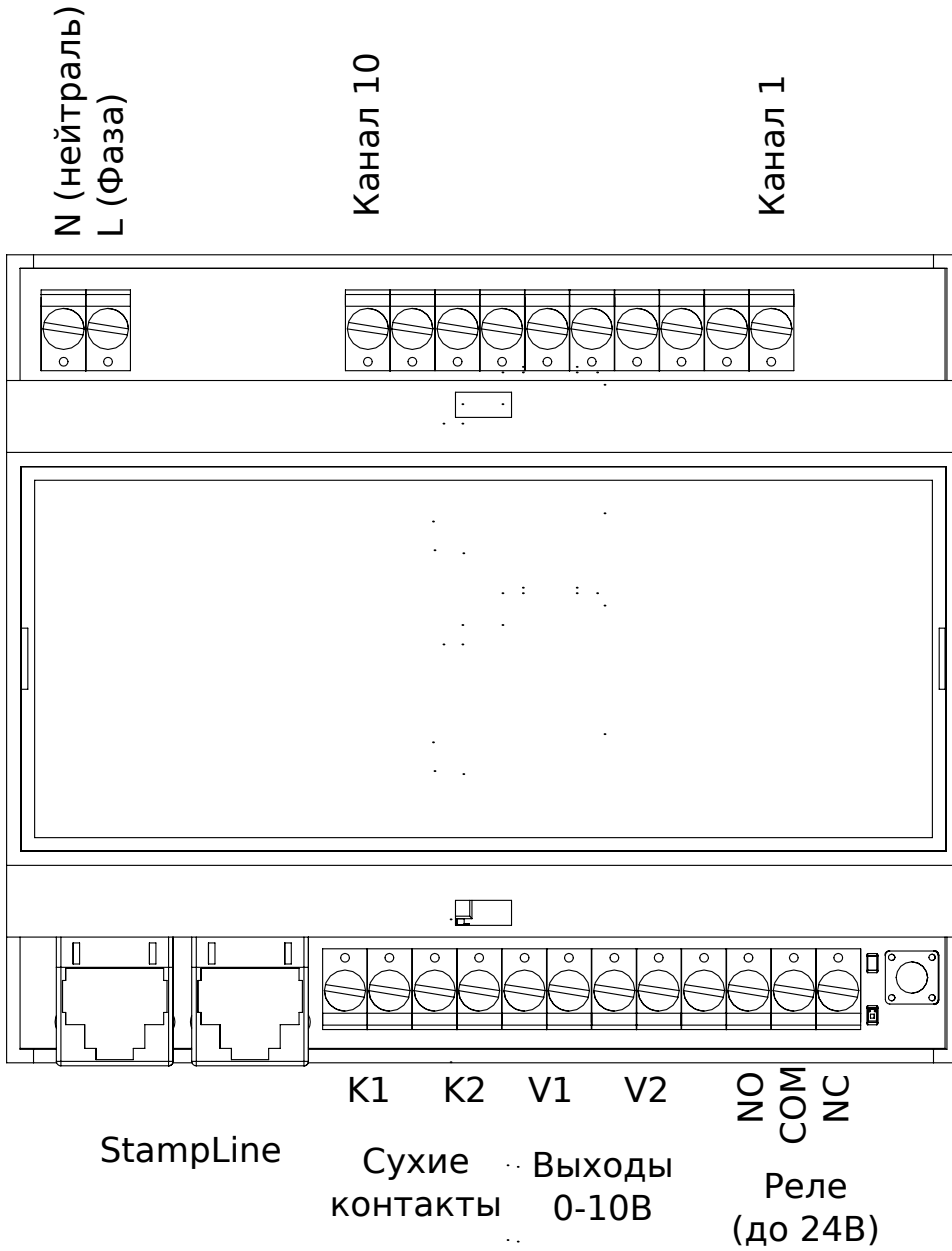

Коммутация устройства ввода-вывода ioport-10d-2v-2k-1r

Пример подключения

Совокупный ток группы каналов 1-5 - 2А (440Вт) групп каналов 6-10 - 2А (440Вт).