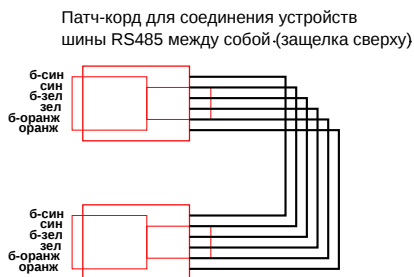

Коммутация устройства ввода-вывода ioport-10d-2v-2k-1r

Пример подключения

Совокупный ток группы каналов 1-5 - 2А (440Вт) групп каналов 6-10 - 2А (440Вт).