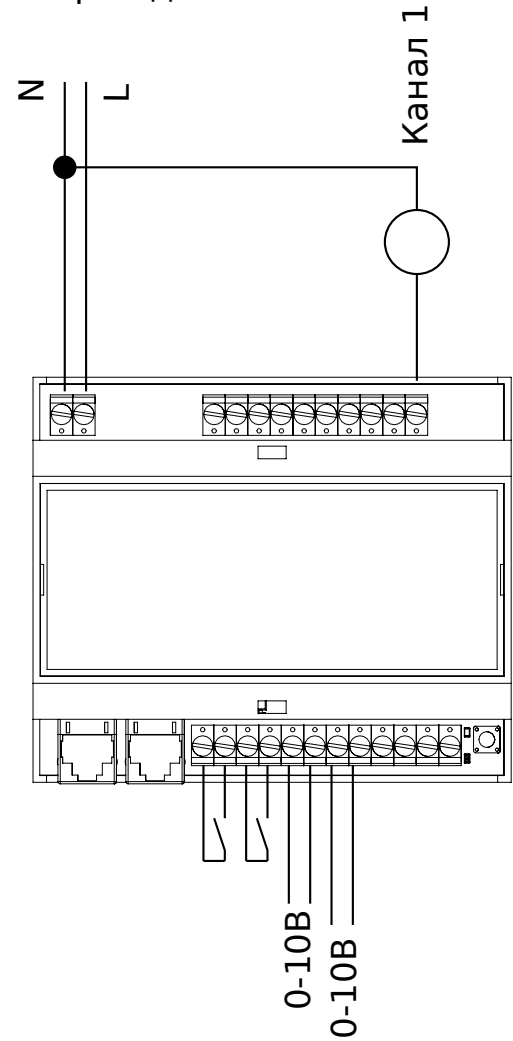

Коммутация устройства ввода-вывода ioport-10d-2v-2k-1r

Пример подключения

Совокупный ток группы каналов 1-5 - 2А (440Вт) групп каналов 6-10 - 2А (440Вт).