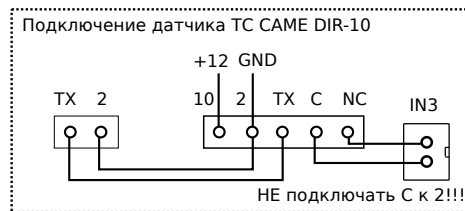

Питание (12В)

Разъем KB - расширение клавиатуры

Wiegand (WG) / IO

Matrix RD-ALL (к RS232-1 или RS232-2)

Подключение пред/постсветофоров

**Внимание! Проверьте коммутацию! Неверная коммутация устройств может вывести контроллер из строя!**