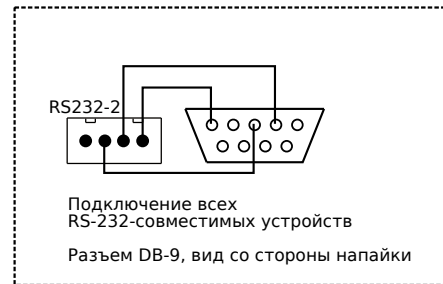

Питание (12В)

Разъем KB - расширение клавиатуры

Wiegand (WG) / IO

Matrix RD-ALL (к RS232-1 или RS232-2)

Подключение пред/постсветофоров

**Внимание! Проверьте коммутацию! Неверная коммутация устройств может вывести контроллер из строя!**