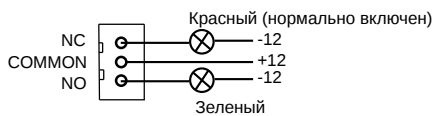

Питание (12В)

Разъем KB - расширение клавиатуры

Wiegand (WG) / IO

Matrix RD-ALL (к RS232-1 или RS232-2)

Подключение пред/постсветофоров

**Внимание! Проверьте коммутацию! Неверная коммутация устройств может вывести контроллер из строя!**